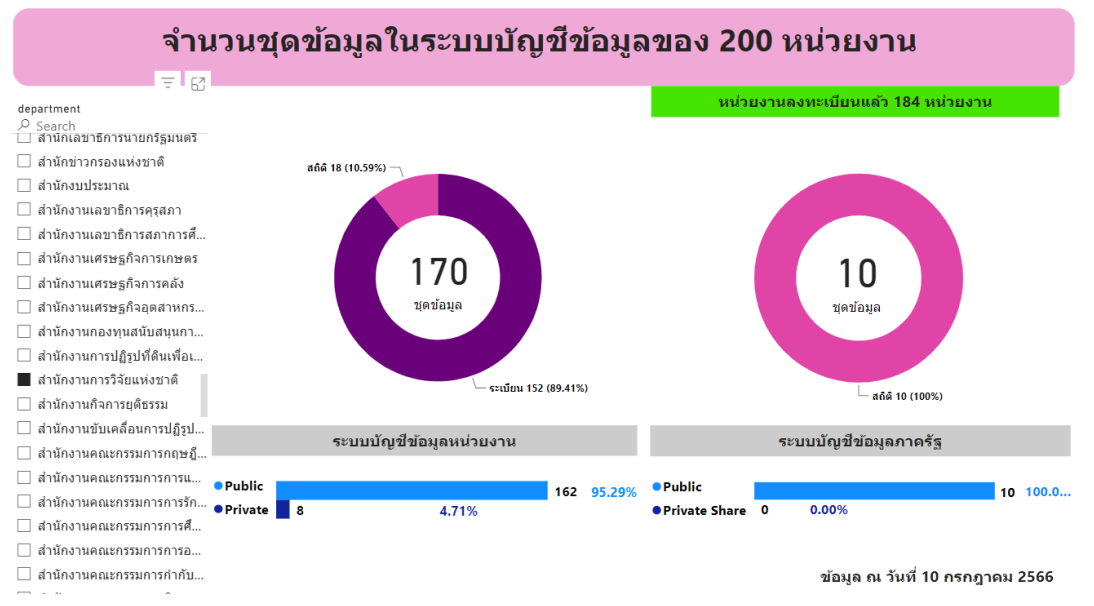

<https://gdhelppage.nso.go.th/gdcatalog_bi.html>