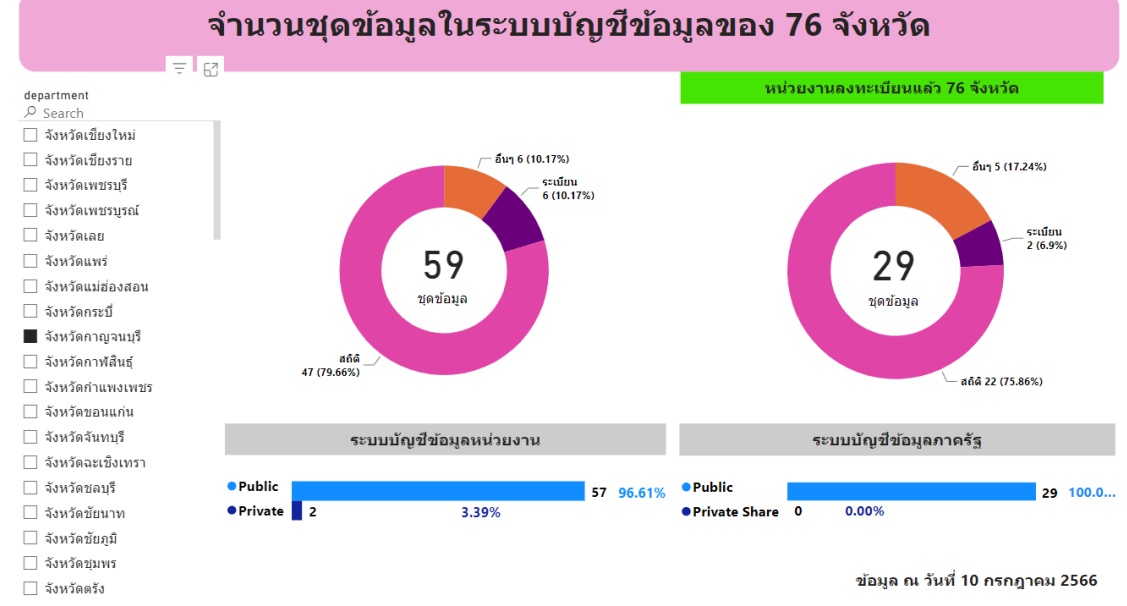

<https://gdhelppage.nso.go.th/gdcatalog_bi.html>