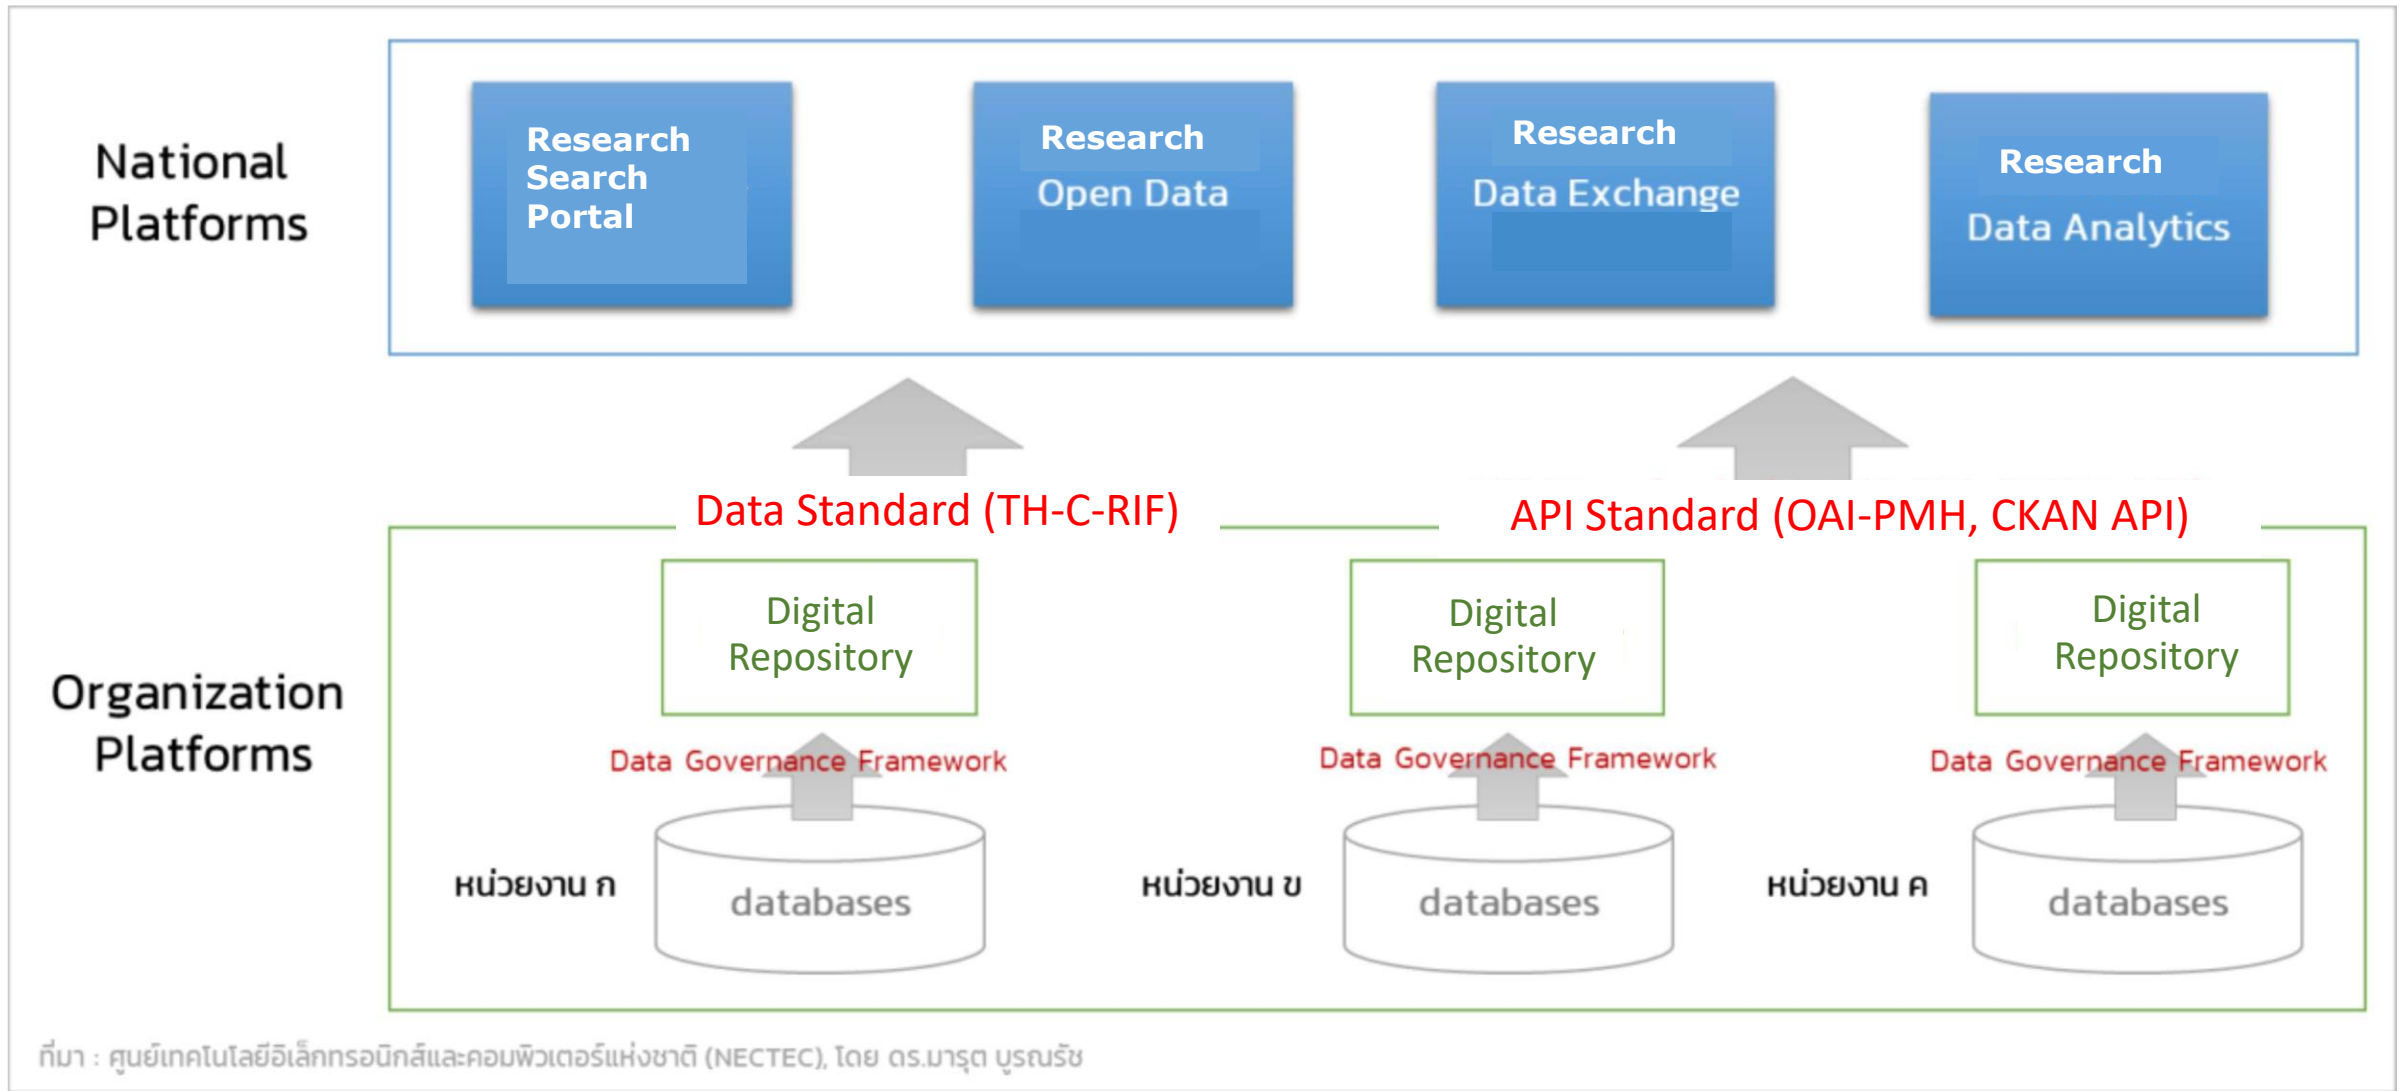

<https://gdcatalog.go.th/>

https://gdhelppage.nso.go.th/gdcatalog_bi.html

สถาปัตยกรรมการบูรณาการข้อมูลและการใช้ประโยชน์จากข้อมูล

หน่วยงาน ก

CKAN API

หน่วยงาน ข

CKAN API

Data Catalog Harvester

Data.go.th

APIs

รูปแบบการรวบรวมข้อมูล

ระบบบัญชีข้อมูลภาครัฐ
GOVERNMENT DATA CATALOG

ซอฟต์แวร์สนับสนุน

แนวทางการเชื่อมต่อคลังสารสนเทศด้านการวิจัยของหน่วยงานกับแพลตฟอร์มข้อมูลวิจัยในระดับประเทศ