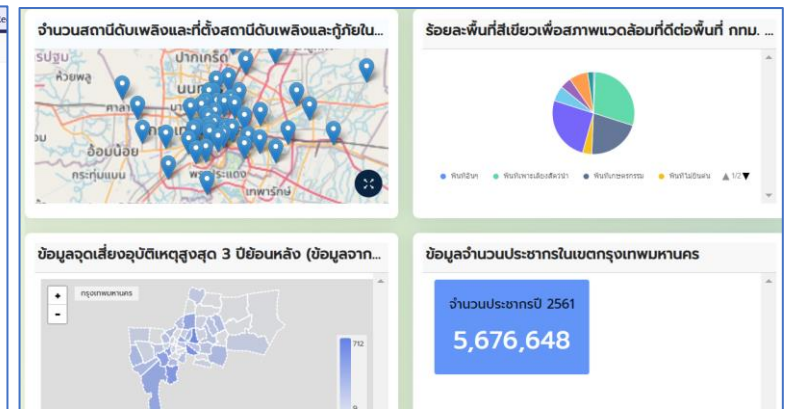

Data.go.th

APIs

รูปแบบการรวบรวมข้อมูล

ระบบบัญชีข้อมูลภาครัฐ
GOVERNMENT DATA CATALOG

ซอฟต์แวร์สนับสนุน

แนวทางการเชื่อมต่อคลังสารสนเทศด้านการวิจัยของหน่วยงานกับแพลตฟอร์มข้อมูลวิจัยในระดับประเทศ