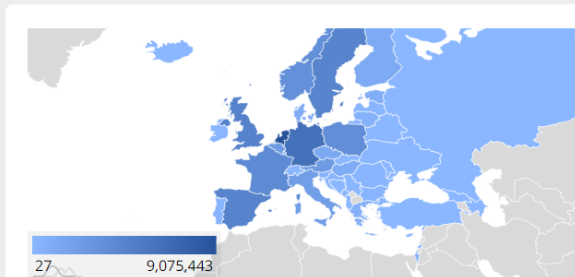

จำนวนหน่วยงาน: > 3,000 สถาบัน
 จำนวนข้อมูล: > 50 ล้าน วัตถุดิจิทัล
 ปีที่เปิดให้บริการ: ค.ศ. 2009

<https://www.europeana.eu/en>

data statistics dashboard

Europeana complete dataset

Enable content tier 0

EXPLORE BY CONTENT QUALITY

EXPLORE BY METADATA QUALITY

EXPLORE BY PROVIDING COUNTRIES

| COUNTRY | RECORDS PROVIDED |
|----------------|------------------|
| Netherlands | 9,075,443 15.93% |
| Germany | 6,260,201 10.99% |
| United Kingdom | 4,791,208 8.41% |
| Spain | 4,661,964 8.18% |
| Sweden | 4,591,581 8.06% |
| France | 3,973,138 6.98% |
| Poland | 3,649,817 6.41% |
| Norway | 3,469,641 6.09% |