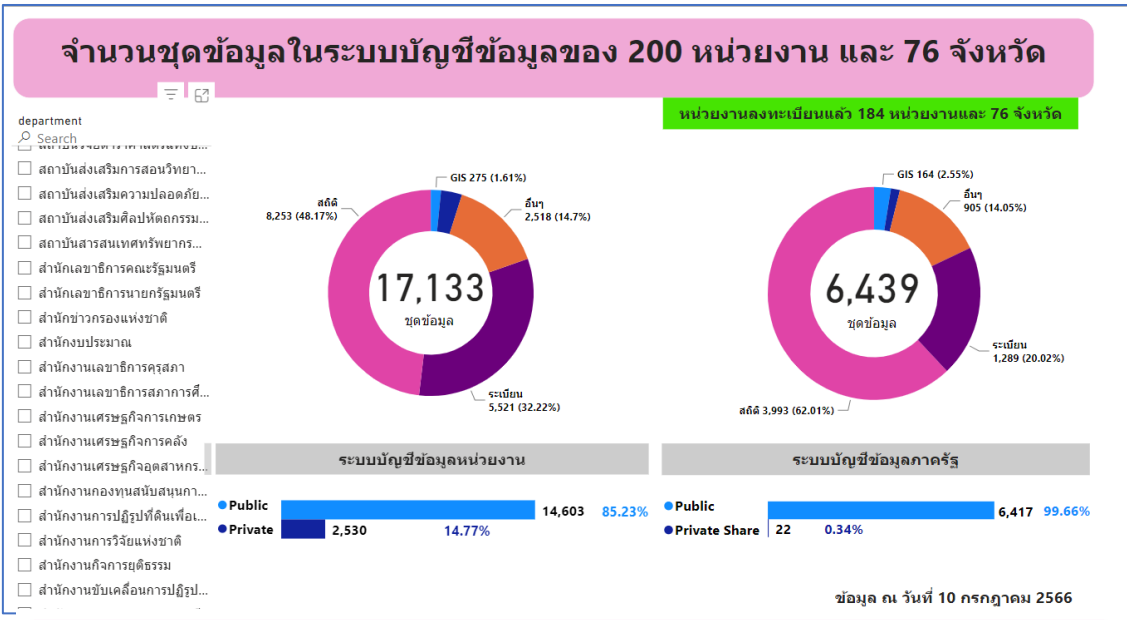

<https://gdhelppage.nso.go.th/gdcatalog_bi.html>