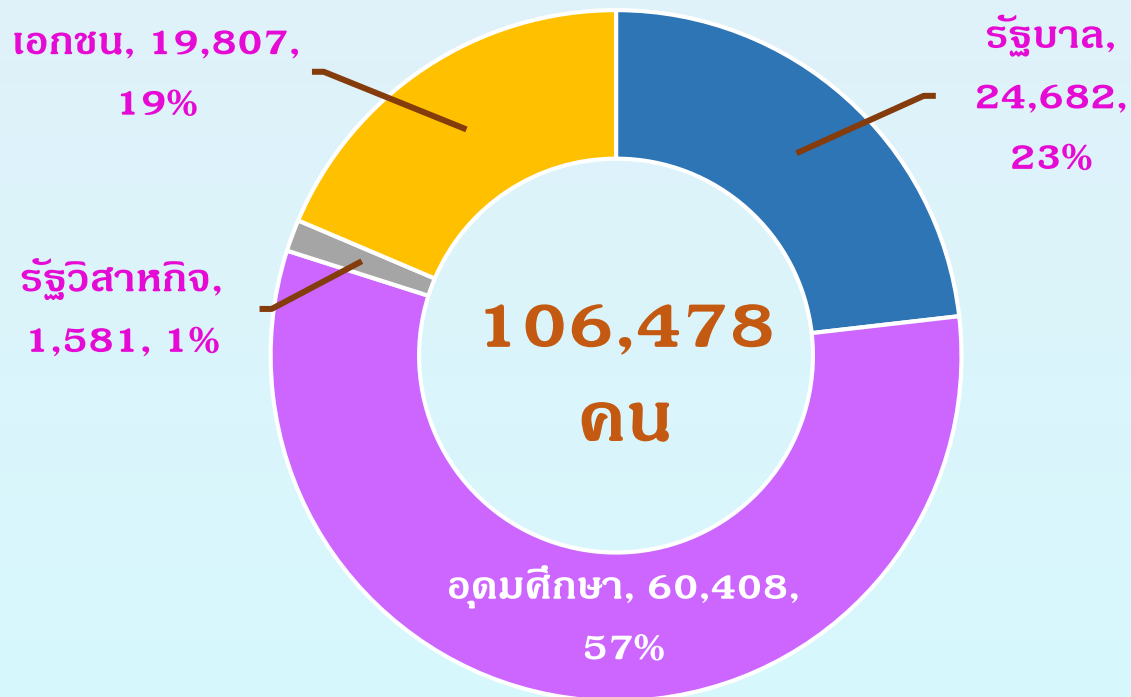

ข้อมูลสถิตินักวิจัยในระบบ NRMS

จำแนกตามด้านการวิจัย

ข้อมูลสถิตินักวิจัยที่มีโครงการวิจัยปีงบประมาณ 2551 - 2560